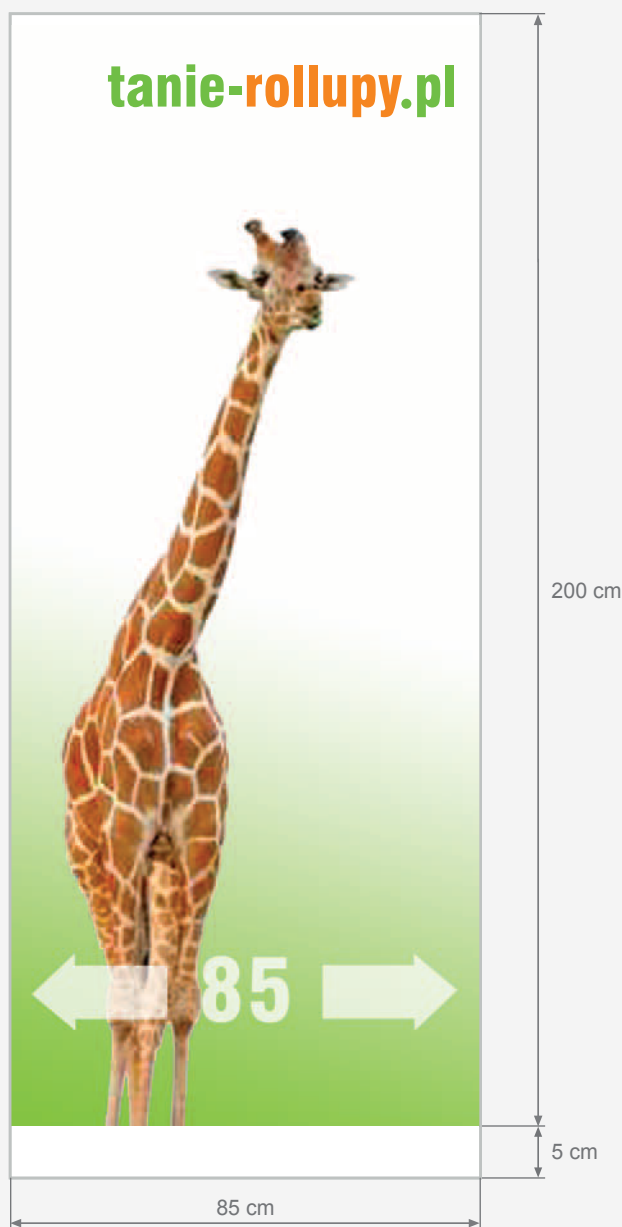

ROLLUP 85 cm x 200 cm

Wielkość całości grafiki do druku 85 x 205 cm
(należy dodać 5 cm od dołu nieekspozowanego spadu technologicznego)

Wielkość widocznej grafiki 85 x 200 cm

Akceptowalne formaty plików: **tif, jpg lub pdf**

Akceptowalna przestrzeń kolorystyczna: **CMYK**

Projekt należy przygotować w skali **1:1** w rozdzielczości **120 dpi**

Bez spadów, bez znaczników